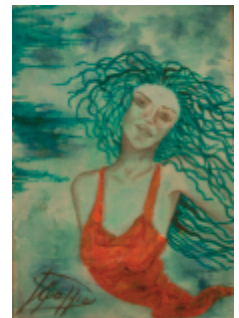

Τα μονοπάτια των συμβόλων οδηγούν στην Κέρκυρα

Η έκθεση κοσμήματος, γλυπτικής, ανάγλυφης ζωγραφικής της Κατερίνας Γρόλλιου με θέμα «Συμβόλων Ίχνη» πραγματοποιείται στον εκθεσιακό χώρο του Δημοτικού Θεάτρου Κέρκυρας, από τις 28/11 μέχρι και τις 12/12 με παράλληλη προβολή video. Η καλλιτέχνις, με οδηγό τη δύναμη αναζήτησης σε ένα ταξίδι μυστικό, αφέθηκε στη μέθη μιας εσωτερικής αναδρομής. Για εκείνη, «τα χνάρια των συμβόλων οδηγούν σε νεφέλες χρόνων. Πρόσωπα, εικόνες, δονήσεις αισθημάτων τις αναταράσσουν. Γίνονται άχνη αστροντυμένης ασημόσκονης και ντύνουν τα αναδύμενα δημιουργήματα σε έναν αέναο αέρινο χορό». Στην έκθεση παρουσιάζεται και η συλλογή: «Γούρια 2009».

ΤΟ ΠΕΤΑΓΜΑ Κατερίνα Γρόλλιου

Η αγάπη είναι όμορφη
και η καρδιά γεμάτη
και η ψυχή ελεύθερη
στα σύννεφα ν' ανέβει,

να γίνει ένα με το φως
του άσπρου και του μπλε,
να λειώσει μέσα,
ν' απλωθεί,
και ήσυχη να πλέει,
ν' αφήσει πίσω τη φωτιά,
και να ξεκουραστεί,
μεσ' στο ταξίδι τ' άπειρο
για λίγο να χαθεί.

...Η αρμονία δίνει πια
στη φλόγα ισορροπία
και ζωγόνα γίνεται,
δημιουργική ξανά.

Με τη φωτιά για έκφραση
πορεύεται και πάει
μεσ' στο ταξίδι της ζωής
το συναρπαστικό
και σαν χρειαστεί εκτόνωση
απ' τη θερμότητά της,
ο ουρανός είναι κοντά,
για λίγο ν' ανεβεί.

Ο πίνακας με τίτλο
«Ανάληψη»

Η φθινοπωρινή «Ανάληψη»

Στον πίνακα της δημιουργού βλέπουμε το πέταγμα. Πρόκειται για την ελευθέρωση της ψυχής από τα δεσμά της με τη γη. Είναι μία προσπάθεια απεικόνισης της Ανάληψης, σε μια διάθεση προσωρινής φυγής για εκτόνωση του φορτίου και επαναφόρτιση ουσίας, στο τέλος του φθινοπώρου, περιμένοντας τον χειμώνα. Ο πίνακας έχει διαστάσεις 30x40 εκατοστά και δημιουργήθηκε με μικτή τεχνική σε ακουαρέλα με κολάζ, χαρτόνι και πανί, επιζωγραφισμένα με τέμπερα.